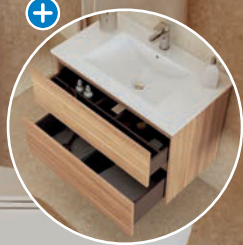

Quantité limitée

149€

Ensemble sous-vasque l. 80 cm
+ plan vasque
+ miroir

Tiroirs avec frein de fermeture

+

Ensemble meuble⁽¹⁾ Nia l. 80 cm + plan vasque + miroir
Réf. 8436537955223. Quantité limitée 3597 pièces*.
Colonne 79 € Réf. 8436537955216. Quantité limitée 1308 pièces*.

hansgrohe 5 ANS

Colonne de douche thermostatique avec pommeau + douchette 1 jet + flexible + barre réglable, chromé, Vernis Blend 200 EcoSmart
Réf. 4059625315101.

Salle de bains

-20%**

SUR LES MEUBLES DE
SALLE DE BAINS PAMILI

Douche

Lavabo M

Bain-douche

~~139⁹⁰~~ -10€

129⁹⁰€

Sèche-serviettes
électrique 500 W

+ Barre
basculante
OFFERTE⁽³⁾
(valeur 29,90 €)

Avec 2 patères +