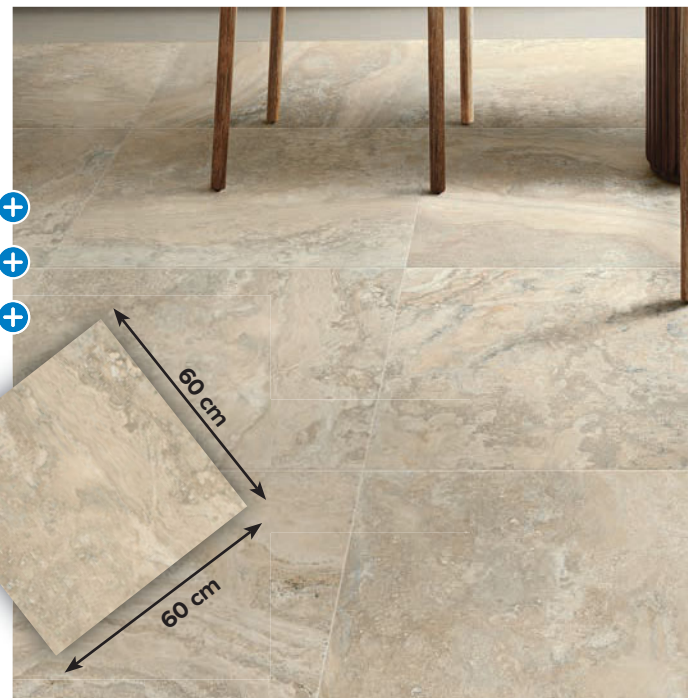

Bleu

Faïence murale uni blanc brillant L. 10 x l. 10 cm Twist 13,74€ 11,94€ le carton de 0,6 m². Réf. 8435081435687.

~~27€⁹⁵~~ **-21%**
21€⁹⁵
Carrelage sol et mur, le m²

Effet pierre +

Coordonné intérieur et extérieur +

Bords rectifiés : joints fins +

Carrelage sol et mur intérieur effet pierre beige L. 60 x l. 60 cm Siena

40,25€ 31,61€ le carton de 1,44 m². Réf. 8033701918321. Existe en 60 x 120 cm et en version extérieure⁽¹⁾.

~~17€⁹⁹~~ **-27%**
12€⁹⁹
Sol stratifié, le m²

Passage intensif : idéal toutes pièces et commerces +

Technologie synchrone : reproduit parfaitement le veinage et le toucher du bois +

Résistant à l'eau +

Sol stratifié Colville, effet chêne blond, L. 129 x l. 19,3 cm x ép. 8 mm 40,30€ 29,10€ la botte de 2,24 m². Réf. 5063022695185.