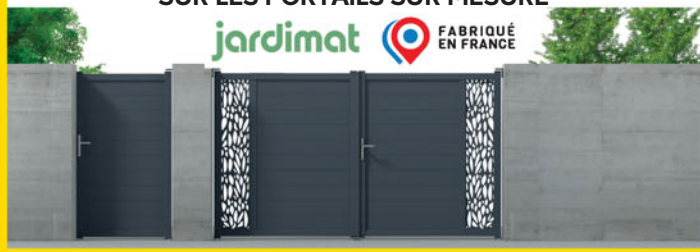

- + Facile à assembler : emboîtable
- + Entretien facile
- + 100% modulable et personnalisable

Simulez et budgetisez
votre clôture NEVA
avec notre configurateur

YouTube
CASTORAMA
NEVA

99€₉₀
Brise-vue

Occultant :
préserve l'intimité

+ Rétractable

KLIKSTROM

Brise-vue rétractable

I. 3 x H. 1,60 m. Structure en aluminium, toile en polyester anthracite (280 g/m²). Résiste aux UV. Avec 1 base de fixation au sol. Réf. 3663602732426. Existe en haut. 2 m 119 € Réf. 5059340682457.

-25%***

SUR LES PORTAILS SUR MESURE

jardimat **FABRIQUÉ EN FRANCE**

~~1490€~~ -100€
1090€
Carport

CANOPIA 10 ANS

Structure en aluminium

Résiste
aux UV

+