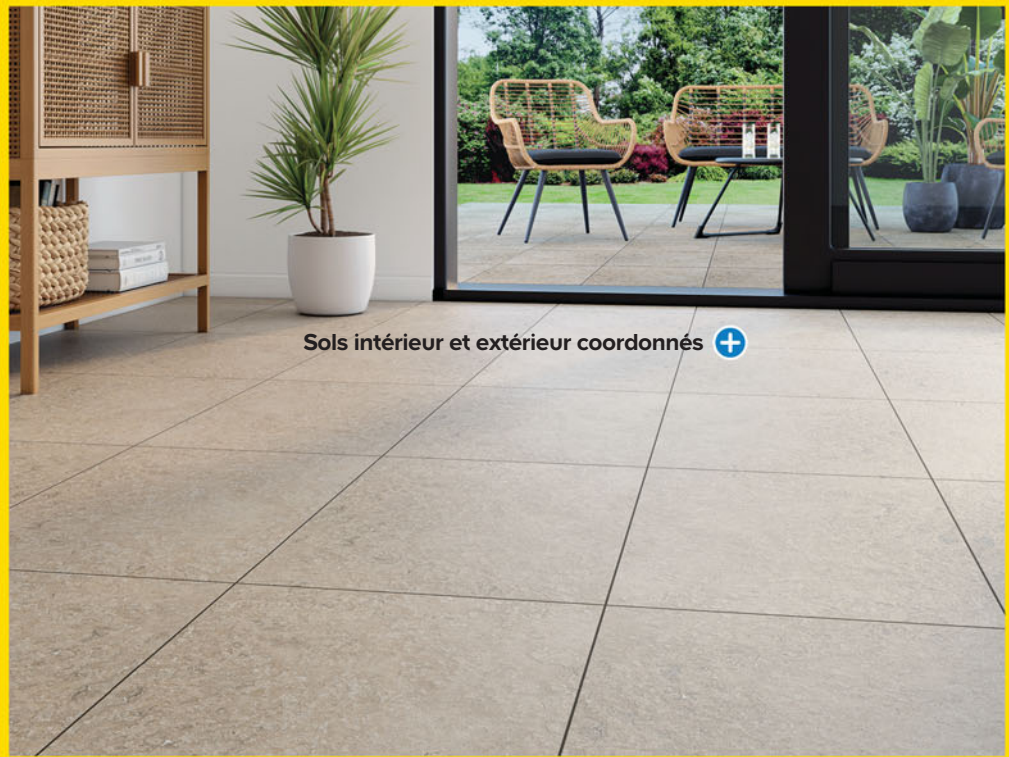

~~24€⁹⁵~~

-20%

19€₉₅

Carrelage sol intérieur ou extérieur, le m²

Nouveau

Série carrelage Crosscut 40 x 60 cm

29,94 € 23,94 € le carton de 1,20 m². Grès cérame émaillé. Aspect travertin, coloris beige, finition mate. Groupe 4 : passage important. Mohs 7 : peu rayable.

Carrelage sol intérieur

R9 : adhérence modérée. Réf. 8435414125643.

Carrelage sol extérieur

R11 : adhérence élevée. Réf. 8435414126091.

Existe **plinthes assorties 32,95 € le lot de 5**
Réf. 8435414126053.

Sols intérieur et extérieur coordonnés **+**

Quantité limitée

14€₉₅

Carrelage sol extérieur, le m²