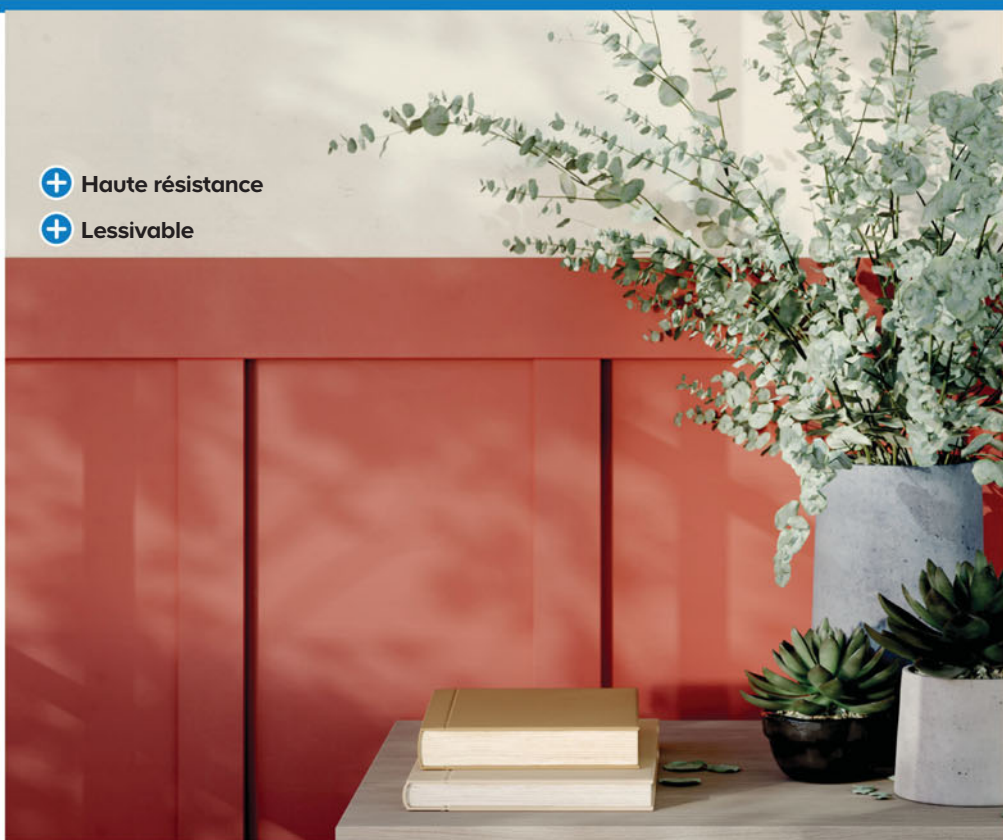

39€₉₀

Peinture couleur,
les 2 L

- + Haute résistance
- + Lessivable

Peinture* murs et boiseries GoodHome Naturéa
19,95 € le L. Murs et boiseries int. Participe à l'amélioration de la qualité de l'air intérieur. Coloris terracotta. Aspect velours. Réf. 5059340280325. Existe en 24 coloris et en formats 0,5L***.

Contient des matières biosourcées : résine à 96% d'origine végétale**

39€₉₀

Peinture couleur,
les 2,5 L

Peinture* GoodHome couleur 2 en 1
15,96 € le L. Murs, plafonds et boiseries int. Lessivable. Coloris vert eucalyptus. Aspect velours. Réf. 5059340279428. Existe en 24 coloris***.