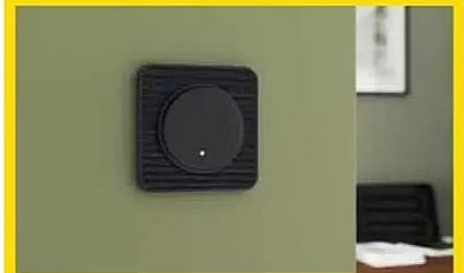

NOUVEAU

+ Avec le concept Soly :
transformez votre clôture
Neva en source d'énergie

-20%**

SUR UNE SÉLECTION D'INTERRUPTEURS
ET PRISES COMPOSABLES ESPEN
JACOBSEN

Jacobsen

casto pro

Découvrez notre programme
de **fidélité gratuit** pour les pros