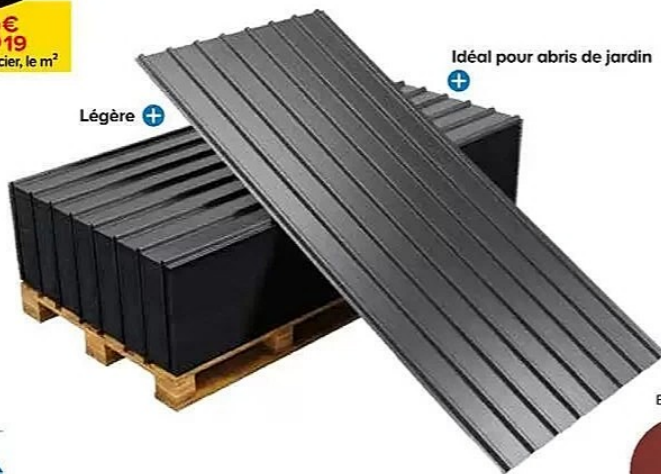

Plaque acier Ondometal 512 anthracite L. 2 x 0,90 m
14,90 € la plaque de 1,82 m². Réf. 3068755120012. Quantité limitée 5050 pièces*.
Rouge 14,90 € la plaque de 1,82 m². Réf. 3068755120005. Quantité limitée 3800 pièces*.
Existe accessoires coordonnés*.

Existe en :