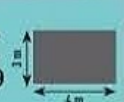

Coloris
14€₉₉ **LA TOILE D'OMBRAGE 2X3 M**
 Polyester. Cordes fournies.

9€₉₉
 dont éco-part. 0,13 €

14€₉₉
 dont éco-part. 0,13 €

24€₉₉
 dont éco-part. 0,52 €

Hesperide

+ Ouverture push up
 Toile vissée aux baleines pour un meilleur maintien