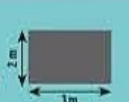

89€₉₉ **L'ENSEMBLE**
TERRASSE : TABLE + FAUTEUILS + PARASOL
 Table 120x75x70 cm. 4 fauteuils pliables 52x43x83 cm. Parasol Ø 1,80 m.
 dont éco-part. 5,56 € Polyester, acier et plateau en verre trempé.

Coloris
14€₉₉ **LA TOILE D'OMBRAGE 2X3 M**
 Polyester. Cordes fournies.

9€₉₉
 dont éco-part. 0,13 €

14€₉₉
 dont éco-part. 0,13 €

24€₉₉
 dont éco-part. 0,52 €

Hesperide

+ Ouverture push up
 Toile vissée aux baleines pour un meilleur maintien

79€₉₉
 dont éco-part. 1,84 €
LE SALON NAMUR

2 fauteuils 50x59,5x82 cm.
 Hauteur d'assise 41,5 cm.
 Polyester et métal.
 1 table basse 45x45x45 cm.
 Verre et acier.

Pensez-y !

19€₉₉
LE PIED DE PARASOL

Adaptable tube Ø 21 à 54 mm