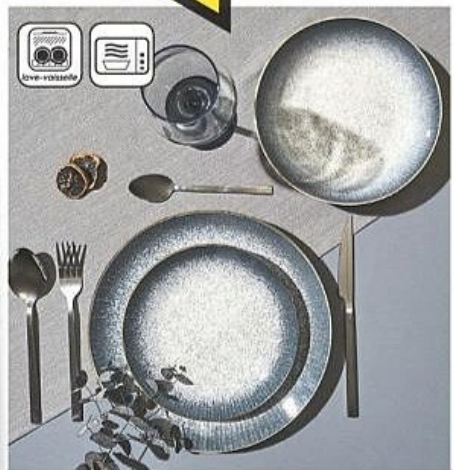

LE SERVICE 12 PIÈCES

Modèle ELYSIA.

4 assiettes plates

Ø 27 cm,

4 assiettes creuses

Ø 20 cm

et 4 assiettes à dessert

Ø 19 cm.

Porcelaine.

5€₉₉

LA BOUTEILLE D'HUILE OU VINAIGRE 0,5 L
Ø 7,5x22 cm. Céramique.

atmosphera®

7€₉₉

LE VASE OCÉANIA

16,5x11x25 cm.
Céramique.

5€₉₉