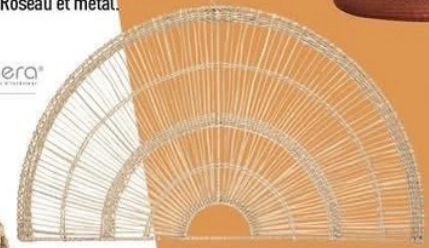

8€₉₉

LA PLANCHE DE PRÉSENTATION 60 CM
 60x19 cm. Acacia

Autres coloris

14€₉₉

LE PLAID FLANELLE RYO
 180X230 CM
 Polyester.

7€₉₉

LES 5 COUPONS

45x55 cm.
 Coton.

+ Imprimé NOËL

Pensez à vos créations de Noël !

19€₉₉

LA LANTERNE
 Ø 25x47 cm. Jacinthe.

A partir de
5€₉₉
 dont éco-part. 0,18 €

LE PANIER
 25x15x12 cm.
 32x22x15 cm à 9,99 €
 dont 0,29 € d'éco-part.
 36x28x18 cm à 11,99 €
 dont 0,29 € d'éco-part.
 43x32x20 cm à 14,99 €
 dont 0,29 € d'éco-part.
 Jacinthe d'eau.