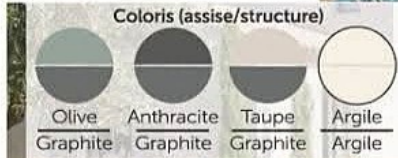

J'économise
100€

-20% 499€

399€
dont éco-part. 5,48 €

Hesperide

LE SALON DE JARDIN 4 PLACES FLOVIA MIRA

1 canapé 2 places 124x68x70 cm.
2 fauteuils 67x68x70 cm. Hauteur d'assise 34 cm.
1 table basse : 94,5x55,5x35 cm.
Structure aluminium, coussins texaline.

+ Traitement anti-rouille renforcé
Pieds de table ajustables

39€
99
dont éco-part. 0,53 €

**LE TAPIS KEPA
150x200 CM**
Polypropylène.

Autres modèles

14€
99
dont éco-part. 0,70 €

LE TRANSAT SIESTA

137x59x95 cm.
Texaline et acier.