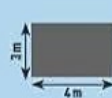

Coloris

Blé

Ardoise

Coloris

Gris

11€⁹⁹

dont éco-part. 0,13 €

LA TOILE D'OMBRAGE CAMOUFLAGE 2X3 M
Existe en 3x4 m à 19,99 €.
Polyester.

LE DEMI-PARASOL 2,7 M
270x135x230 cm.
Aluminium,
fibres de verre et polyester.

Autre coloris

Anthracite

59€⁹⁹

dont éco-part. 1,38 €

LE BANC DE JARDIN
125x52x73 cm, Hauteur d'assise 40 cm.
Bois de sapin, métal et PVC.