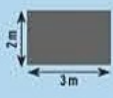

Coloris

Blé

Ardoise

Coloris

Gris

11€⁹⁹

dont éco-part. 0,13 €

LA TOILE D'OMBRAGE CAMOUFLAGE 2X3 M
Existe en 3x4 m à 19,99 €.
Polyester.

LE DEMI-PARASOL 2,7 M
270x135x230 cm.
Aluminium,
fibres de verre et polyester.

Autre coloris

Anthracite

59€⁹⁹

dont éco-part. 1,38 €

LE BANC DE JARDIN
125x52x73 cm, Hauteur d'assise 40 cm.
Bois de sapin, métal et PVC.