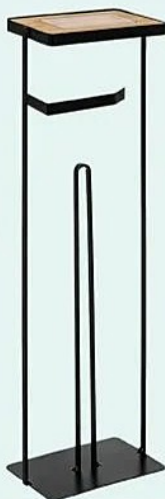

-46% **12€⁹⁹**
6€⁹⁹
LE MIROIR DE PORTE

34x94 cm.
Polystyrène et aluminium.

+ À poser ou à suspendre
1€⁹⁹
LE MIROIR DE SALLE DE BAIN
22,3x31 cm. Polypropylène.

À partir de
1€⁹⁹
dont éco-part. 0,05 €
L'ORGANISEUR SELENA
16x9,7x4,9 cm.
25,6x9,6x4,8 cm à 2,99 €.
Polystyrène.

BOITE À PHARMACIE

3€⁹⁹
LA BOÎTE À PHARMACIE
dont éco-part. 0,07 € 32x15,5x7,9 cm. Métal.

PRIX BAS PERMANENTS

ici! PRIX BAS TOUTE L'ANNÉE

5€²³
dont éco-part. 0,12 €
toute l'année

LA POUBELLE 2,5 L
Ø 17x24 cm. Polypropylène et métal.

Autre coloris

5€⁹⁷
dont éco-part. 0,24 €
toute l'année

LE DÉROULEUR PAPIER WC + SUPPORT
18,5x12x59 cm.
Métal et fibres de bois.

Autre coloris

2€⁹⁶
dont éco-part. 0,04 €
toute l'année

LA BROSSE WC
Ø 9,6x38 cm. Métal.

3€²⁸
dont éco-part. 0,07 €
toute l'année

LA PATÈRE DE PORTE
35x9,5x17 cm. Métal et bois.

3€⁵²
toute l'année

LE MARCHE-PIED
29x22x22 cm. Polypropylène.