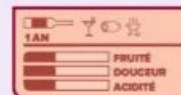

La fontaine à vin \* 5 L.

Existe aussi en Syrah Rosé, Merlot Rosé, Sauvignon Blanc, Colombard Sauvignon Blanc, Cabernet Sauvignon Rouge ou Merlot Rouge.

**8°-10°**

**-50%**  
SUR LE 2<sup>ÈME</sup>

Les 2 pour  
**17€23**

Le L : 1,72 €  
Soit La fontaine à vin \* 5 L

**8€62**

I.G.P. ARDECHE

**Les Coutumiers**

La fontaine à vin \* 5 L.

Existe aussi en Rouge. Vendu seul : 11,49 €. Soit le L : 2,30 €.

**8°-10°**

**-34%**  
DE REMISE IMMEDIATE

~~14€90~~  
Le L : 1,49 €

**9€83**

La fontaine à vin \* 10 L  
Le L : 0,98 €

VIN DE L'UNION EUROPEENNE

**Les Sonnaillies**

La fontaine à vin \* 10 L.

Existe aussi en Rouge.

**8°-10°**