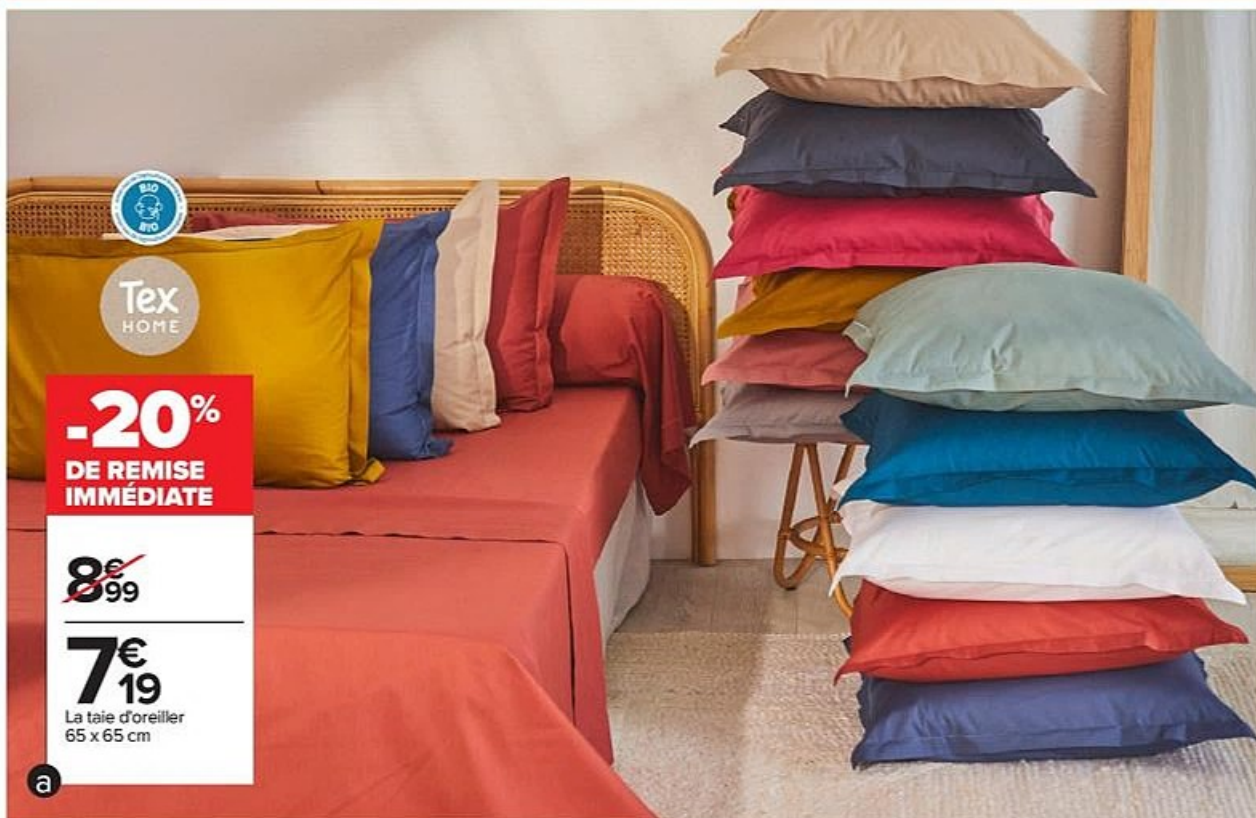

DU MARDI 12 AU DIMANCHE 31 MAI

-20%
DE REMISE IMMÉDIATE

~~8€99~~

7€19

La taie d'oreiller
65 x 65 cm

a

-20%
DE REMISE IMMÉDIATE

TEX Basic
COUETTE
140 x 200 cm

TEX COUETTE ANTIACARIEN
140 x 200 cm
Protection efficace

TEX COUETTE MICROFIBRE
140 x 200 cm
Toucher très doux

**SUR TOUTES LES COUETTES
TEX BASIC**
HORS CONDITIONNEMENTS PROMOTIONNELS
Selon disponibilités en magasin

a./Linge de lit Percale bio 100% coton, coton issu de l'agriculture biologique, 71 fil/cm². Différents coloris selon le magasin. Existe en : drap housse 90 x 200 cm, 140 x 200 cm, 160 x 200 cm et en drap plat 240 x 300 cm : voir prix en magasin.
b./Parure "Microgabi" Microfibre 100% polyester. Différents coloris selon le magasin. Existe en : 200 x 200 cm + 2 taies d'oreillers, 240 x 220 cm + 2 taies d'oreillers. Existe aussi en parure "Microline" et "Anastasia" : voir modèles, compositions, tailles et prix en magasin. c./Linge de bain Coton 100 % coton. Coton issu de l'agriculture biologique. Différents coloris selon le magasin. Existe aussi en : drap de douche 70 x 140 cm, en drap de bain 100 x 150 cm, en lot de 2 gants de toilette 16 x 21 cm : voir prix en magasin.