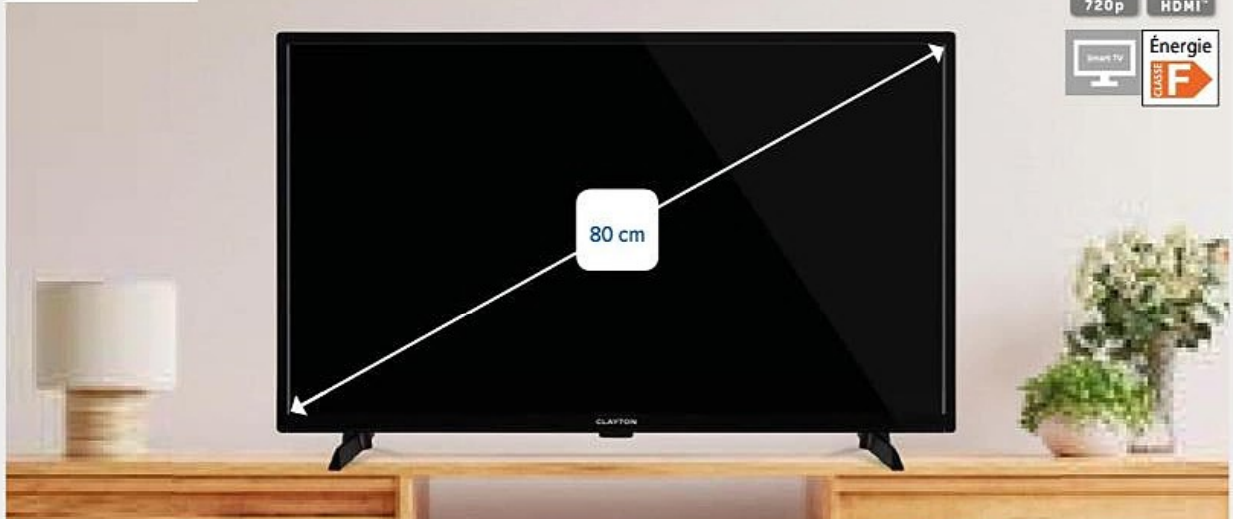

Enceinte sans fil Réf. : FLIP ESSENTIAL
• Son stéréo ample et puissant • Boomers passifs JBL
• Matériau textile durable • Étanchéité IPX7 Garantie légale 2 ans

CLAYTON

TV HD 720p

2 HDMI

Smart TV

Énergie **CLASSE F**