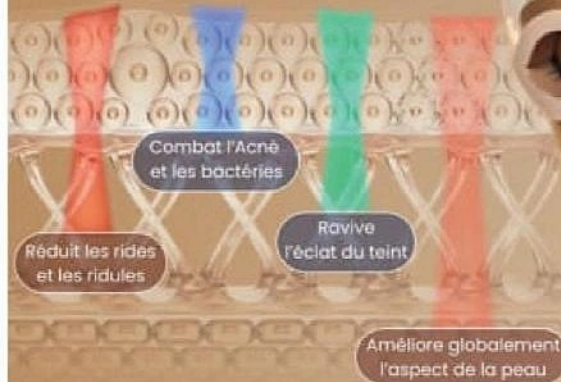

~~99€⁹⁹~~

69€⁹⁹

dont 0,32 €
d'éco-participation

Thermostat
5
positions

Température
maxi
230°C

Arrêt
automatique
60min

**Lisseur vapeur
Titanium Blue**

Réf. : SA-171A

- 6 buses pour sortie vapeur
- Plaques aluminium avec revêtement titane
- Réservoir 40 ml
- Garantie légale 2 ans

~~69€⁹⁹~~

44€⁹⁹

dont 0,32 €
d'éco-participation

SAINT ALGUE

Solution 4-En-1

Pour Le Soins De
La Peau

Combat l'Acné
et les bactéries

Réduit les rides
et les ridules

Ravive
l'éclat du teint

Améliore globalement
l'aspect de la peau

Autonomie
jusqu'à
45min

RENPHO
Empower Your Wellness

~~199€⁹⁹~~

149€⁹⁹

dont 0,30 €
d'éco-participation

Masque de luminothérapie LED

Réf. : PEU-E100B-1-PK

- 432 LED haute densité
- 4 modes lumineux (rouge, bleu, vert et infrarouge)
- Couverture complète du visage + zone menton
- Télécommande pour régler la lumière, l'intensité et la durée
- Garantie légale 2 ans