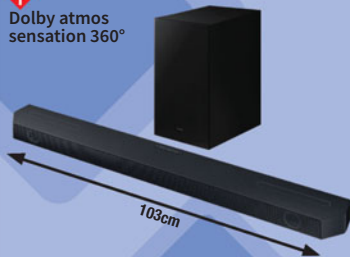

⊕ Sortie HDMI 2.1 pour une expérience gaming optimale

10 Téléviseur UHD connecté

329€99

Dont 15€ d'éco-participation

⊕ Dolby atmos sensation 360°

SAMSUNG

11 Barre de son

499€99