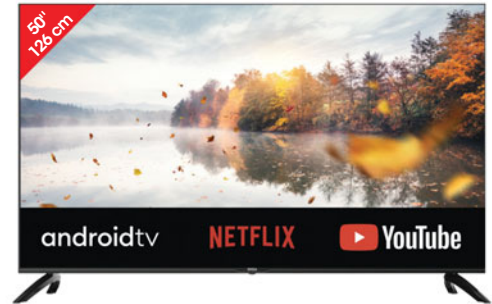

SABA

⊕ Pied central

7 Téléviseur LED connecté

169€99

Dont 5€ d'éco-participation

PHILIPS

⊕ Compatible contrôle vocal Alexa

8 Téléviseur LED connecté

299€99

Dont 8€ d'éco-participation

Hisense

⊕ HDMI 2.1 pour une fonction gaming optimale

9 Téléviseur UHD QLED connecté

349€99

Dont 8€ d'éco-participation

SABA

⊕ Sortie HDMI 2.1 pour une expérience gaming optimale

10 Téléviseur UHD connecté

329€99

Dont 15€ d'éco-participation

⊕ Dolby atmos sensation 360°

SAMSUNG

11 Barre de son

499€99