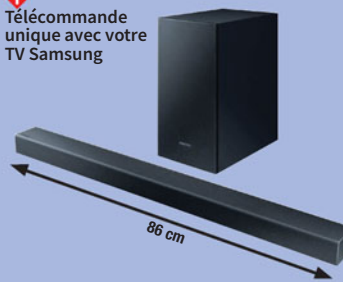

LE SON

⊕ Télécommande unique avec votre TV Samsung

SAMSUNG

150 WATTS ENTRÉE OPTIQUE USB

12 Barre de son

PRIX APRÈS REMISE DIFFÉRÉE

99€99

Dont 0,50€ d'éco-participation

soit **-50€** dont 20€ de remise différée⁽²⁾

PRIX INITIAL 149€99
PRIX PAYÉ EN CAISSE 119€99

792883. 7 Téléviseur LED CONNECTÉ SABA SB32HDS234S Code 779710. 8 Téléviseur LED CONNECTÉ PHILIPS 40PFS6009 Code 790480. 9 Téléviseur UHD QLED CONNECTÉ HISENSE 43E77NQ Code 792176. 10 Téléviseur UHD CONNECTÉ SABA UD50CHS232S Code 770012. 11 BARRE DE SON SAMSUNG HW-Q600C Expérience sonore

immersives avec un système 3.1.2Ch, dolby atmos, et 9 haut parleurs pour une immersion totale. + Enceintes arrières Code 776931. 12 BARRE DE SON SAMSUNG HW-T420 Puissant caisson de basse, son immersif, 3 hauts parleurs, mode gaming. Design épuré et discret. Accroche mural incluse. Code 724710.