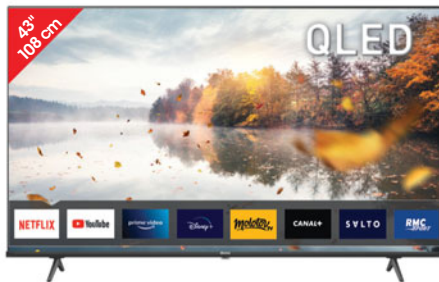

SABA

⊕ Pied central

7 Téléviseur LED connecté

169€99

Dont 5€ d'éco-participation

PHILIPS

⊕ Compatible contrôle vocal Alexa

8 Téléviseur LED connecté

299€99

Dont 8€ d'éco-participation

Hisense

⊕ HDMI 2.1 pour une fonction gaming optimale

9 Téléviseur UHD QLED connecté

349€99

Dont 8€ d'éco-participation

SABA

⊕ Sortie HDMI 2.1 pour une expérience gaming optimale

10 Téléviseur UHD connecté

329€99

Dont 15€ d'éco-participation

⊕ Dolby atmos sensation 360°

SAMSUNG

11 Barre de son

499€99