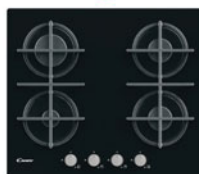

Table de cuisson
gaz
~~229€99~~
179€99
Dont 5€ d'éco-participation
-50€
Revêtement verre
pour faciliter le
nettoyage

CAPACITÉ
70
L
INOX