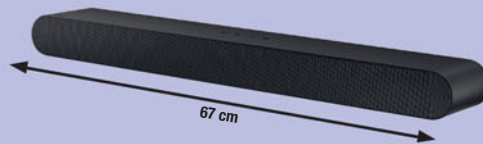

1 Barre de son
249^{€99}
179^{€99}
Dont 0,50€ d'éco-participation

-70€

SAMSUNG Du 02/04 au 16/04 Recycler, c'est aussi se faire plaisir

15% de remise (2)

immédiate sur une sélection de TV et Barres de son Samsung* pour la reprise de votre ancien TV ou Barre de son