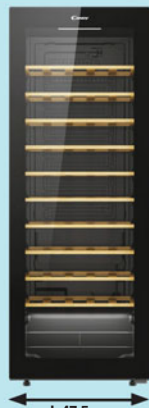

LE RÉFRIGÉRATEUR 1 PORTE

SABA

A ↑ G E

CAPACITÉ
359 L
FROID VENTILÉ
INTEGRAL

Écran en façade

1 porte
L. 60 x H. 185 x
P. 70cm

499^{€99}
459€99

-40€

2 portes
L. 60 x H. 170 x
P. 67cm

449^{€99}
399€99

Dont 18€ d'éco-participation

beko

A ↑ G E

RÉFRIGÉRATEUR
L. FROID
BRASSÉ

CONGÉLATEUR
115 L
RÉFRIGÉRATEUR
322 L

CAPACITÉ TOTALE
437 L

x58

L. 47.5cm

Cave à vins

499^{€99}
399€99

-100€

Dont 18€ d'éco-participation

LES CONGÉLATEURS

FAR

A ↑ G E

CAPACITÉ
160 L
AUTONOMIE
9h

Largeur
55cm

Armoire
L. 55 x H. 142 P. 55cm

269^{€99}
269€99

Dont 18€ d'éco-participation

SABA

A ↑ G E