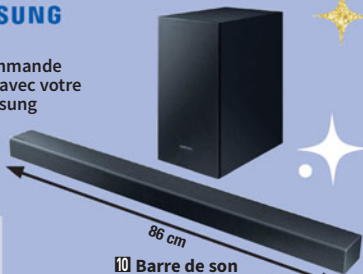

LE SON

SAMSUNG

Télécommande unique avec votre TV Samsung

150 WATTS
ENTRÉE OPTIQUE
USB

Barre de son
129€⁹⁹
PRIX APRÈS REMBOURSEMENT DIFFÉRÉ
109€⁹⁹
Dont 0,50€ d'éco-participation

-20€ de remboursement différé⁽¹⁾