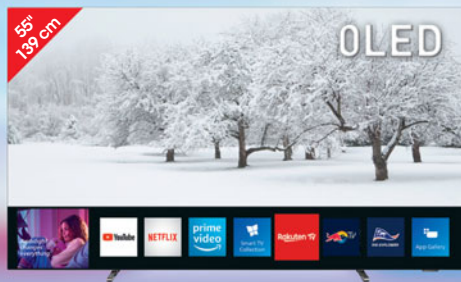

ULTRA HAUTE DEFINITION

3 HDMI 1 USB Wi-Fi

Téléviseur UHD connecté

849€⁹⁹
Dont 12€ d'éco-participation

Le **OLED** : Ce système permet d'avoir une **image très contrastée** avec des noirs profonds.

PHILIPS

Dalle native 120 Hz pour une expérience gaming optimale