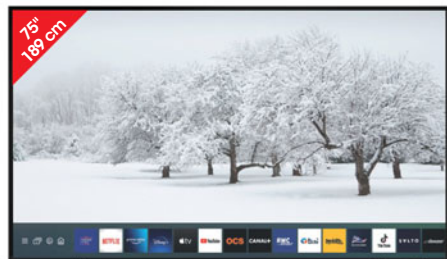

ULTRA HAUTE DEFINITION

3 HDMI 1 USB Wi-Fi

Téléviseur UHD connecté

849€⁹⁹
Dont 12€ d'éco-participation

Le **OLED** : Ce système permet d'avoir une **image très contrastée** avec des noirs profonds.

PHILIPS

Dalle native 120 Hz pour une expérience gaming optimale