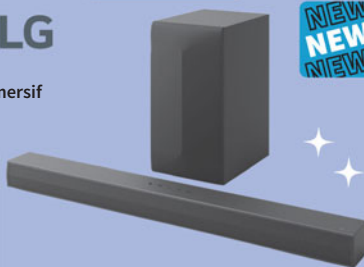

Barre de son
249€⁹⁹
179€⁹⁹
Dont 0,50€ d'éco-participation

-70€

SAMSUNG

Effet cinéma

DOLBY ATMOS
HDMI
ENTRÉE OPTIQUE