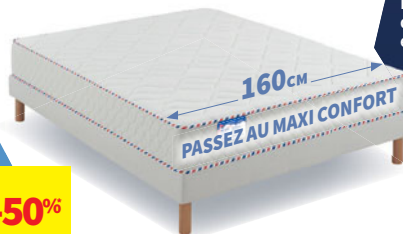

L'alliance équilibrée des ressorts ensachés et de la mousse à mémoire de forme

3 Matelas Papa Cool 180x200 cm

1589€99
799€99

Dont 15€ d'éco-participation

-50%