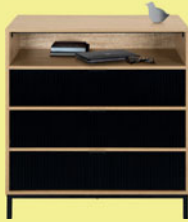

8 Commode 3 tiroirs
Doni
219^{€99}
129€99

Dont 6,30€ d'éco-participation

-40%