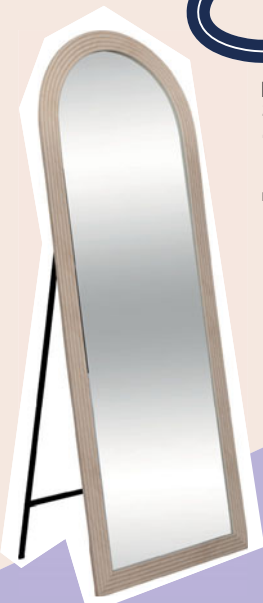

16 Tapis Essa
160x230 cm
139^{€99}
83€99
Dont 0,53€ d'éco-participation

-40%

18 Miroir psyché Héloïse
H.192,6xL.72,4x
P.2,1 cm
129^{€99}
89€99

-30%

+
Convient aussi en extérieur,
lavable à l'eau, traité anti UV

19 Tapis Soca
120x170 cm
119^{€99}
59€99
Dont 0,18€ d'éco-participation

-50%