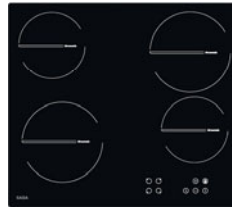

65dB

INOX

Hotte décorative 90 cm
249^{€99}
179^{€99}

Dont 4,68€ d'éco-participation

-70%

SABA

Table de cuisson vitrocéramique

199^{€99}
149^{€99}