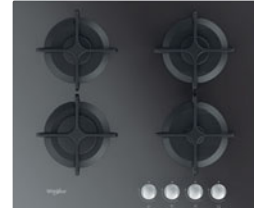

65dB

INOX

Hotte décorative 90 cm
249^{€99}
179^{€99}

Dont 4,68€ d'éco-participation

-70%

SABA

Table de cuisson vitrocéramique

199^{€99}
149^{€99}

Dont 4,68€ d'éco-participation

-50%

Minuteur individuel

Whirlpool

Table de cuisson gaz

269^{€99}
199^{€99}

Dont 4,68€ d'éco-participation

-70%

Cuisinière vitrocéramique
399^{€99}
359^{€99}

Dont 14,64€ d'éco-participation

-40%

50 cm

CUISSON INDUCTION HISENSE HI6311BSC3 3 Foyers induction . 3 Boosters. 3 Minuteurs . large zone de cuisson de 29 cm . Témoin de chaleur résiduelle . Sécurité enfants . L 59 x H 6.2 x P 52 cm Code 118523. **TABLE DE CUISSON À INDUCTION HOTPOINT HS3960BNE** 3 Foyers inductions , 3 Boosters et 3 Minuteurs ,1 Double zone , 9 niveaux de puissance , Fonctions automatiques My Menu , 4 sécurités dont enfants . H 54 x L 59 x P 51 cm Code 132981. **TABLE DE CUISSON INDUCTION WHIRLPOOL WB S2560 NE** 4 foyers dont 1 de 3000W. 4 boosters. Commandes sensibles. 18 positions de chauffe. Sécurités : Enfants, détection des récipients, Anti-surchauffe et débordement, Témoin de chaleur résiduelle. Code 725332. **TABLE DE CUISSON VITROCÉRAMIQUE SABA TVS 4600-B23** 4 Foyers Vitrocéramique , 9 positions de cuisson , Sécurité : Verrouillage enfant - Détection des petits objets - Arrêt automatique . L 51 x H 4.5 x P 58 cm Code 787394. **TABLE DE CUISSON GAZ WHIRLPOOL GOR616/ MR** 4 feux gaz dont 1 rapide de 3000 W. Allumage 1 main. Sécurité par thermocouple. L 59 x H. 4,2 x P 51 cm. Code