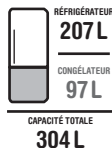

35dB EFFET INOX NOIR

Blanc Code 13486Z. 499,99€ -20 € de remise immédiate 479,99€ et -50 € de remise différée soit 429,99 € dont 24,24 € d'éco-participation.

Combiné L.59.5 x H.186 x P.59cm

599^{€99}
499^{€99}

-100%

Dont 24,24€ d'éco-participation