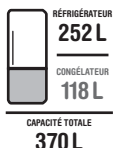

37dB EFFET INOX

Combiné L.59.5 x H.186.5 x P.67.3cm

729^{€99}
649^{€99}

-80%

Dont 24,24€ d'éco-participation

Technologie HarvestFresh : conserve 100% des vitamines A et C

39dB EFFET INOX

Combiné L. 70.4 X H. 200 X P. 69.4cm

799^{€99}
699^{€99}

-100%

Dont 30,20€ d'éco-participation