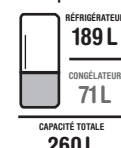

FAR

Distributeur d'eau indépendant