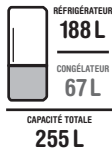

36dB ARGENT

Combiné L.55 x H.179.7 x P.56.3cm

449^{€99}
399^{€99}

-50%

Dont 24,24€ d'éco-participation