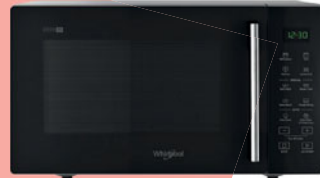

LES MICRO-ONDES

Whirlpool

CAPACITÉ
25
L

900
WATTS

GRIL

Micro-ondes gril
~~149^{€99}~~
119^{€99}

Dont 3,80€ d'éco-participation

-30[€]

◆ Fonctions yaourt et levage de pâte

◆ **FOUR À PIZZA KENWOOD KPO10.000GY¹** Pizzas de 30 cm de diamètre. 3 modes de cuisson. Fenêtre de contrôle. Jusqu'à 400°C. Minuteur. Pierre réfractaire amovible. Pelle à pizza incluse. Code 134234. ◆ **HACHOIR MOULINEX DJ603110** 2 vitesses. Couvercle de conservation. 500W Code 794998. ◆ **FRITEUSE MOULINEX AF125810** Hublot de contrôle. Ouverture automatique du couvercle. Code 557918. ◆ **BLENDER MOULINEX LM430510** 2 vitesses. 4 lames amovibles. Fonction glace pilée. Bol en verre sans les lames, couvercle et verre doseur compatibles lave-vaisselle. 800W Code 732359. ◆ **PLANCHA ÉLECTRIQUE SIMEO CV502** Fonte d'aluminium indéformable. Montée en température rapide. Cuisson précise et respectueuse. Poignées froides. L. 59,5 x L. 34,5 cm. Code 605493. ◆ **AIRFRYER* NINJA AF500EU** Deux zones de cuisson indépendantes ou une seule zone grâce au