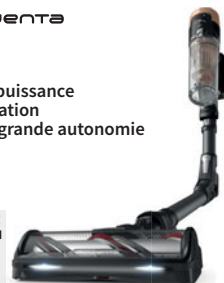

6 Aspirateur balai
~~499^{€99}~~
399^{€99}

Dont 2,24€ d'éco-participation

-100€

L'ASPIREUR TRAINÉAU

Rowenta

64dB
400
WATTS

+
Contient jusqu'à 70%
de plastique recyclé

7 Aspirateur
avec sac
~~199^{€99}~~
149^{€99}

Dont 2,94€ d'éco-participation

-50€