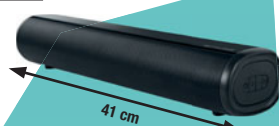

LES BARRES DE SON