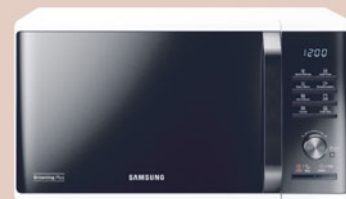

CAPACITÉ
25 L

900 WATTS

Micro-ondes monofonction
149€99
109€99

Dont 3€ d'éco-participation

-40€

Fonction nettoyage automatique et maintien au chaud

SAMSUNG