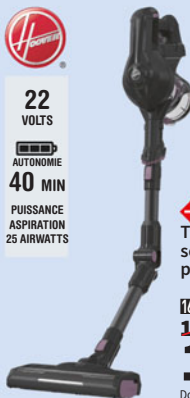

Fabriqué à partir de
67% de plastique
recyclé

Aspirateur
sans sac

239€⁹⁹
199€⁹⁹

Dont 1€ d'éco-participation

-40€

22
VOLTS
AUTONOMIE
40 MIN
PUISSANCE
ASPIRATION
25 AIRWATTS

Tient debout tout
seul grâce à la
position Park&Go

Aspirateur balai

179€⁹⁹
139€⁹⁹

Dont 1,20€ d'éco-participation

-40€

BOSCH

18
VOLTS
AUTONOMIE
40 MIN