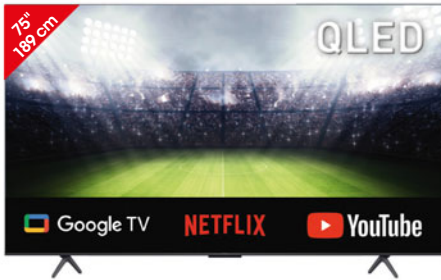

LES TÉLÉVISEURS

PHILIPS

Compatible contrôle vocal Alexa

Téléviseur LED connecté

199€⁹⁹

Dont 4€ d'éco-participation

PHILIPS

Dalle Native 120 Hz, HDMI 2.1 et sa technologie "Ambilight"

Téléviseur UHD Mini-LED QLED connecté

899€⁹⁹

Dont 12€ d'éco-participation

TCL

Google TV

Divertissements illimités grâce au Google TV

Téléviseur UHD QLED connecté

999€⁹⁹

Barre de son

149€⁹⁹

Dont 1,60€ d'éco-participation

-100€

JBL

AUTONOMIE 32h

Basses profondes

Écouteurs