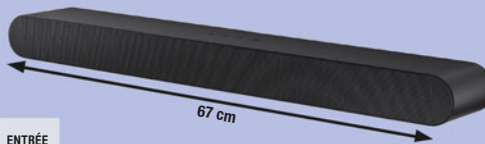

~~279€⁹⁹~~

259€⁹⁹

Dont 1,80€ d'éco-participation

AUTONOMIE 20 km

-20€

LE SON

SAMSUNG

📞 Compacte et puissante : idéale dans un salon de 20 à 40m2

ENTRÉE OPTIQUE

HDMI

USB

7 Barre de son

~~249€⁹⁹~~

179€⁹⁹

Dont 0,50€ d'éco-participation

-70€