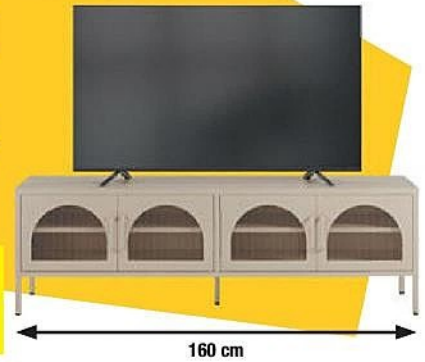

LES MEUBLES TV

TOP CONFO
10 Meuble TV Tomy 2
99€⁹⁹
Dont 2,20€ d'éco-participation

L. 155 cm

Existe en 4 décors et 3 dimensions.

11 Meuble TV suspendu Utah
à partir de
119€⁹⁹
Dont 2,20€ d'éco-participation

A associer avec les autres meubles de la série Bagen

12 Meuble TV Bagen
299€⁹⁹
269€⁹⁹
Dont 2,20€ d'éco-participation

-30€

160 cm

LES BIBLIOTHÈQUES

13 Bibliothèque Max
4 cases
49€⁹⁹
Dont 2,20€ d'éco-participation

Existe aussi en

Lomoco

Lomoco

14 Bibliothèque Vidrio
299€⁹⁹
199€⁹⁹
Dont 5,40€ d'éco-participation

-30%

15 Bibliothèque Gaspard
269€⁹⁹
159€⁹⁹
Dont 6,30€ d'éco-participation

-40%

16 Fauteuil de bureau noir Zina
169€⁹⁹
129€⁹⁹
Dont 3,88€ d'éco-participation

-30%

Assise confortable en tissu

17 Fauteuil de bureau Marky
229€⁹⁹
169€⁹⁹
Dont 5,42€ d'éco-participation

-25%

LES TABLES BASSES

17 Table basse Denver
199€⁹⁹
139€⁹⁹
Dont 2,20€ d'éco-participation

-30%

Pratique pour manger depuis son canapé.

LE BUREAU

Existe aussi en

20 Bureau Mao
199€⁹⁹
149€⁹⁹
Dont 3,14€ d'éco-participation

-25%