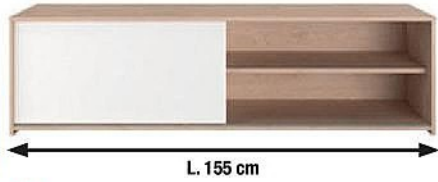

## LES MEUBLES TV

**TOP CONFO**  
**10 Meuble TV Tomy 2**  
**99€<sup>99</sup>**  
 Dont 2,20€ d'éco-participation

L. 155 cm

Existe en 4 décors et 3 dimensions.

**11 Meuble TV suspendu Utah**  
 à partir de  
**119€<sup>99</sup>**  
 Dont 2,20€ d'éco-participation

## LE BUREAU

Existe aussi en

**20 Bureau Mao**  
**199€<sup>99</sup>**  
**149€<sup>99</sup>**  
 Dont 3,14€ d'éco-participation

**-25%**

m<sup>3</sup>, pour couchage 140 x 193, épaisseur 15 cm. Pieds en polypropylène. L.202 x H.102 x P.105 cm. Coloris Terracotta. Code 108442. Existe aussi en coloris gris, beige, anthracite. **10 MEUBLE TV TOMY 2** Structure en panneau de particules revêtu de papier décor. Dimensions H43 x L155 x P40 cm. Coloris chêne/blanc. Code 103591. **11 MEUBLE TV SUSPENDU UTAH** Structure et façades en panneaux de particules, finition mélaminée. Dimensions H32 x L128 x P42 cm. Coloris Blanc. Existe aussi en dimensions 154 cm et 192 cm. Code 104307. **12 MEUBLE TV BAGEN** Structure en acier et métal, existe en deux coloris bleu nuit et beige. Dimensions L 160 x H 35 x P 50 cm Code 111144. **13 BIBLIOTHÈQUE 4 CASES MAX** Structure en panneaux de particules finition mélaminée. Dimensions : L 73 x l 33 x H 73 cm poids : 19,5kg Code 106385. **14 BIBLIOTHÈQUE LOMOCO VIDRIO** Structure en acier laminé à froid, porte et côté en verre trempé ondulé de 5 mm. Poids max de chaque étagère : 5 kg, poids max de l'étagère métallique inférieure : 15 kg. Dimensions : L. 80 x H. 180 x P. 38 cm. Code 789671. **15 BIBLIOTHÈQUE LOMOCO GASPARD** Structure et plateau en panneau de particules revêtus de papier décor chêne. Piètement en pin. 2 portes et 6 cases de rangements. L.80x H.180x P.27cm. Code