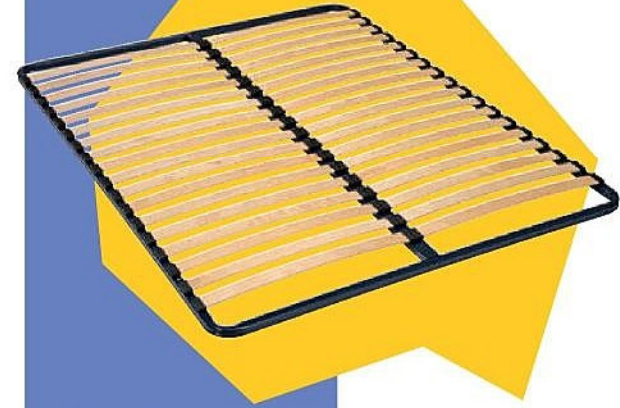

LE TEXTILE LITERIE

BULTEX

Oreiller à mémoire de forme idéal à confort constant, quelle que soit la position

71€99

PRIX Confo⁺ m
49€99 -30%

6 Oreiller Confort
Epaules 40x60 cm
Dont 0,36€ d'éco-participation

SUR LE CÔTÉ

DODO

S'adapte aux variations de température de votre chambre et de votre corps

99€99

PRIX Confo⁺ m
79€99 -20%

7 Couette
Thermorégulation
140x200 cm
Dont 0,53€ d'éco-participation

TEMPÉRÉE

ON VEUT DE LA QUALITÉ

AU PRIX JUSTE !

LE CADRE À LATTES

Confo
bed

L'essentiel des cadres à lattes avec ses lattes multiplis en bouleau et peuplier

9 Cadre à lattes
Confort 18
140x190 cm

109€99
Dont 3,34€ d'éco-participation

EXISTE EN
160CM

Dont 2€ d'éco-participation

EXISTE EN
140CM

Matelas mousse profilée pour un soutien ferme

11 Matelas Lento
90x190 cm

99€99

Dont 5,50€ d'éco-participation

EXISTE EN
140CM

Confo
bed