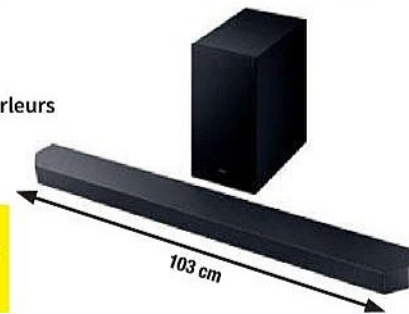

⊕ Design moderne. Lumières éclatantes

Highpower

399^{€99}
299^{€98}

Dont 1,49€ d'éco-participation

-100€

ENTRÉE
OPTIQUE

⊕ 9 haut-parleurs

Barre de son

499^{€99}
399^{€99}

Dont 0,90€ d'éco-participation

-100€