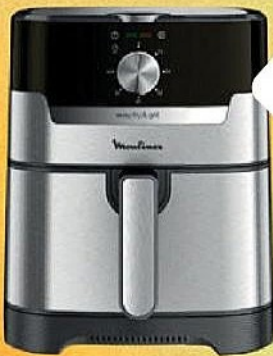

Moulinex

3 AIRFRYER* **99€**

59€

Dont 0,42€ d'éco-participation

-40€

CAPACITÉ **4,6 L**

SEULEMENT **3 500 PIÈCES**

Hotpoint

AIG **A**

ESSORAGE **1400 trs/min**

DÉPART DIFFÉRÉ

MOTEUR INDUCTION