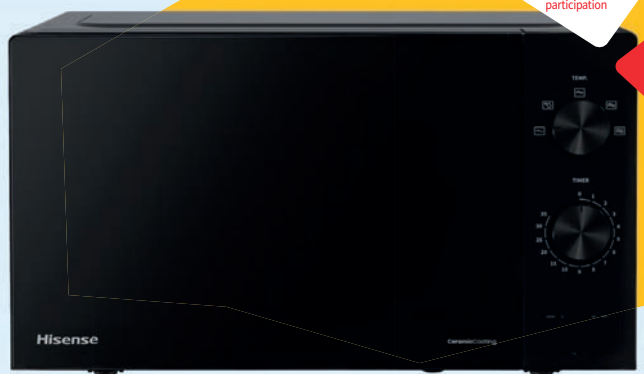

JE VEUX MA CARTE CONFO+

SAMSUNG

A
CAPACITÉ
68 L
PORTE FROIDE
INOX

6 Four multifonction pyrolyse
399€⁹⁹
Dont 14,64€ d'éco-participation

AVEC Confo+
25% REMBOURSÉS sur ma cagnotte

+ 20 menus automatiques

SEULEMENT 500 PIÈCES

Hisense

CAPACITÉ
20 L
700 WATTS

SEULEMENT 1255 PIÈCES

8 Micro-ondes
69€⁹⁹
Dont 3,80€ d'éco-participation

AVEC Confo+
100% REMBOURSÉS sur ma cagnotte

+ Cuisson et décongélation précises

Moulinex

CAPACITÉ
5 L
SEULEMENT 1500 PIÈCES

7 Airfryer**
59€⁹⁹
Dont 0,42€ d'éco-participation

AVEC Confo+
100% REMBOURSÉS sur ma cagnotte

+ Pour des plats sains et croustillants

CANDY

A++ A
ESSORAGE
1400 trs/min
DÉPART DIFFÉRÉ
MOTEUR INDUCTION

CAPACITÉ
9 Kg

9 Lave-linge frontal
349€⁹⁹
Dont 15,42€ d'éco-participation

AVEC Confo+
25% REMBOURSÉS sur ma cagnotte

+ Très faible consommation électrique : 30 kWh/100 cycles

SEULEMENT 1200 PIÈCES

11 SERVICE 12 PIÈCES HELOISE En verre, comprend 4 assiettes plates Ø 26 cm, 4 assiettes à dessert Ø 19 cm, 4 bols Ø 13,4 cm Code 135004. **2 5 PIÈCES INOX NOVA** En acier inoxydable comprend 1 casserole 14 cm + 1 casserole 16 cm avec couvercle en verre + 1 faitout 20 cm avec couvercle en verre. Tous feux dont induction. Code 770094. **3 NÉON LED MURAL** Néon LED mural couleur rouge fonctionne avec pile CR2016 H.34 x L.32 x L.1,8 cm Code 111513. **4 LAMPE TRAVIS** Lampe avec une base en bois de pin et un abat-jour en verre blanc H.25 x L.20 x P.20 Ampoule conseillée E27-40W Code 111505. **5 MIROIR PÉPITO H.124XL.24XP.1,5 CM** En aluminium, panneau de fibres à densité moyenne, miroir et papier kraft. Coloris : blanc, noir ou naturel. Code 109264. **6 FOUR MULTIFONCTION PYROLYSE SAMSUNG NV68A1170BS** Programmeur électronique.