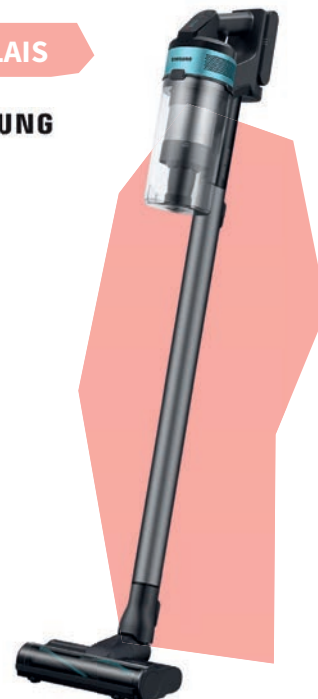

Aspirateur balai

~~249^{€99}~~
199^{€99}

Dont 2,24€ d'éco-participation

-50€

SAMSUNG

PUISSANCE ASPIRATION
200 AIRWATTS
AUTONOMIE
60 MIN