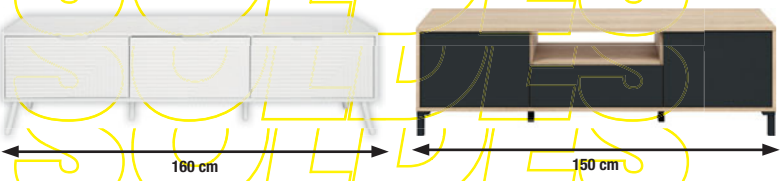

Meuble Tv Kano
199^{€99}
99€99 -50%
Dont 4,45€ d'éco-participation

Meuble Tv Vario
239^{€99}
119€99 -50%
Dont 2,20€ d'éco-participation