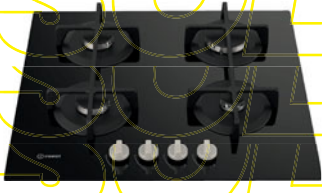

4 FEUX À GAZ
VERRE NOIR

Grilles lavables
au lave-vaisselle

Table de cuisson gaz
249^{€99}
176€40

Dont 4,68€ d'éco-participation

-30%

CANDY