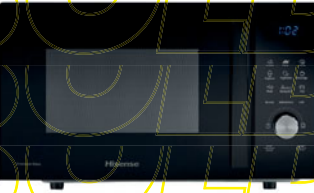

Programmes automatiques :
pop-corn, pizza...
Micro-ondes grill
159^{€99}
99€99

Dont 3,80€ d'éco-participation

-60%

FAR

CAPACITÉ
28 L
900 WATTS
GRIL