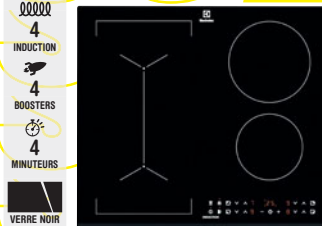

4 INDUCTION
4 BOOSTERS
4 MINUTEURS
VERRE NOIR

Accès direct à la puissance désirée grâce aux 4 sliders

Table de cuisson induction
395^{€99}
278€60

Dont 4,68€ d'éco-participation

-30%

beko

A
CAPACITÉ
72 L
INOX