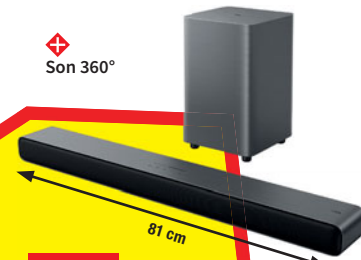

-20%

TCL

⊕
Son 360°

220 WATTS
HDMI
ENTRÉE OPTIQUE
DOLBY ATMOS

23 Barre de son
129^{€99}
99€99
Dont 0,90€ d'éco-participation

-20%

SAMSUNG

HDMI
300 WATTS