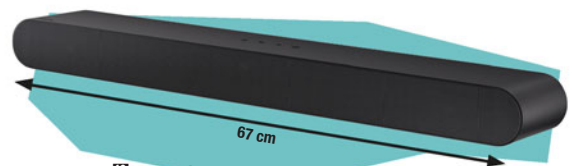

67 cm

Barre de son HW-S50B

249€⁹⁹

179€⁹⁹

Dont 0,90€ d'éco-participation

-70€

central, technologie DTS Virtual X, basses renforcées et effets surround. Innovation Q-Symphony, caisson de basse intégré. Design épuré et élégant. Code 761472.

Retrouvez-nous sur

Conforama.fr 44-45