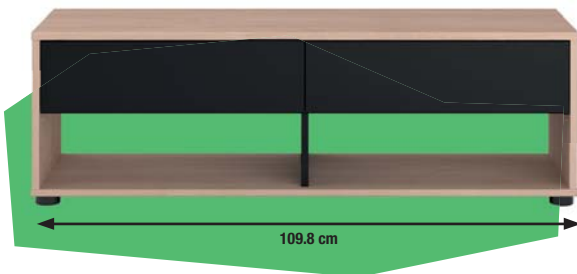

4 Meuble TV Cross

1 19^{€99}
59€99

Dont 1,50€ d'éco-participation

-50%

SEULEMENT
9 0 0
PIÈCES

densité assise 28kg/m³, densité dossier 20kg/m³ et ouate fibres 240g/m². Pour couchage 117 x 187 cm. Pieds en acier et polypropylène. L.260 x H.94 x P.216 cm. Têtières ajustables. Tissu velours côtelé. Fabriqué en Europe. Coloris Pearl. Code 794760. — 4 **MEUBLE TV CROSS MTV** Structure en particules revêtue papier décor, coloris : bois clair, DIM : L. 109.8 x l. 33.2 x H. 35 cm Code 793704.