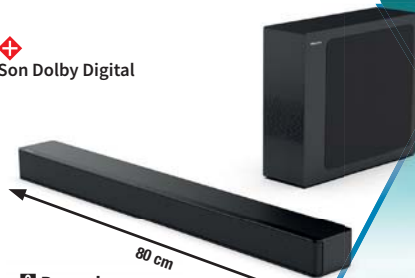

2 Barre de son
89€99

Dont 0,74€ d'éco-participation

◆ Têtières ajustables
Tissu velours côtelé