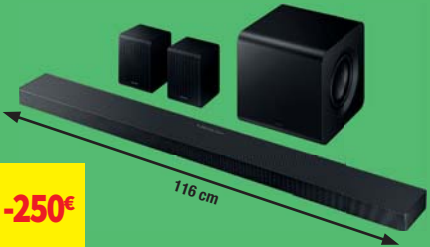

**-400€**

**SAMSUNG**

Enceinte arrière sans fil. Son Dolby Atmos

3 Barre de son ~~749€~~  
**499€**  
Dont 0,90€ d'éco-participation

**-250€**

116 cm