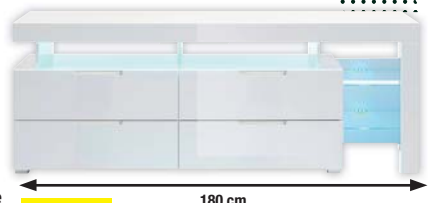

LES MEUBLES TV

12 COMBINAISONS POSSIBLES AVEC :
4 DÉCORS ET 3 DIMENSIONS DISPONIBLES

Meuble TV Mojo
79€99

Dont 2,86€ d'éco-participation

Meuble TV Sahara
199€99
149€99

Dont 4,45€ d'éco-participation

Lumières LED intégrées
Côté réversible droite/gauche

Meuble TV Score
499€99
399€99

Dont 8,70€ d'éco-participation

-100€

Existe en 4 décors différents
et 3 dimensions
12 combinaisons possibles

Meuble TV suspendu Utah
179€99

Dont 3,14€ d'éco-participation

LE BOUT DE CANAPÉ

Bout de canapé Axil 2
9€99

Dont 0,31€ d'éco-participation

Pliable, plateau détachable

179,99 € dont 0,53 € d'éco-participation. Disponible en coloris vert également **MEUBLE TV MOJO** Structure en panneau de particules revêtue de papier décor effet chêne. 4 roulettes en polypropylène. Dimensions L.140x H.40 x P.40 cm Code 748461. **MEUBLE TV SAHARA** Structure en panneau de particules, revêtu d'un décor papier effet chêne. Façades en rotin et piètement bois. Dimensions H51 x L140 x P39 cm Code 104551. **MEUBLE TV SCORE** Structure en panneaux de particules décor papier. Façades avec poignées intégrées. Réversibilité possible au montage. 2 étagères en verre avec éclairage intégré. DIM : L.180 x H.67 x P.44 cm. Code 766330. **MEUBLE TV SUSPENDU UTAH** Structure et façades en panneaux de particules, finition

LES TABLES BASSES

Table basse Linz
129€99
99€99

Dont 2,20€ d'éco-participation

-30€

Table basse Frida
159€99

Dont 2,64€ d'éco-participation

mélaninée. Dimensions H32 x L192 x P42 cm Code 104322. **BOUT DE CANAPÉ AXIL 2** Structure métallique plaque tube, existe en coloris vert et noir. Dimensions L 47 x H 51x P 47 cm . Existe en deux coloris vert et noir Code 104595. **TABLE BASSE LINZ** Structure en panneau de particules et piètement en pin massif. Dimensions H42 x L90 x P56 cm. Code 103223. **TABLE BASSE FRIDA** Structure en panneau de fibre de moyenne densité, coloris : bois clair, piètement effet tasseaux de bois. L90xH90xH40 cm. Code 788290.