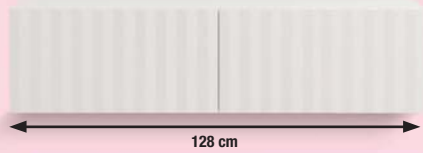

LES MEUBLES TV

12 COMBINAISONS POSSIBLES AVEC :
4 DÉCORS ET 3 DIMENSIONS DISPONIBLES

Meuble TV Mojo
79€99

Dont 2,86€ d'éco-participation

Meuble TV Sahara
199€99
149€99

Dont 4,45€ d'éco-participation

Lumières LED intégrées
Côté réversible droite/gauche

Meuble TV Score
499€99
399€99

Dont 8,70€ d'éco-participation

-100€

Existe en 4 décors différents
et 3 dimensions
12 combinaisons possibles

Meuble TV suspendu Utah
179€99

Dont 3,14€ d'éco-participation

LE BOUT DE CANAPÉ

Bout de canapé Axil 2
9€99

Dont 0,31€ d'éco-participation

Pliable, plateau détachable

179,99 € dont 0,53 € d'éco-participation. Disponible en coloris vert également **MEUBLE TV MOJO** Structure en panneau de particules revêtue de papier décor effet chêne. 4 roulettes en polypropylène. Dimensions L.140x H.40 x P.40 cm Code 748461. **MEUBLE TV SAHARA** Structure en panneau de particules, revêtu d'un décor papier effet chêne. Façades en rotin et piètement bois. Dimensions H51 x L140 x P39 cm Code 104551. **MEUBLE TV SCORE** Structure en panneaux de particules décor papier. Façades avec poignées intégrées. Réversibilité possible au montage. 2 étagères en verre avec éclairage intégré. DIM : L.180 x H.67 x P.44 cm. Code 766330. **MEUBLE TV SUSPENDU UTAH** Structure et façades en panneaux de particules, finition

LES TABLES BASSES

Table basse Linz
129€99
99€99

Dont 2,20€ d'éco-participation

-30€

Table basse Frida
159€99

Dont 2,64€ d'éco-participation

mélaninée. Dimensions H32 x L192 x P42 cm Code 104322. **BOUT DE CANAPÉ AXIL 2** Structure métallique plaque tube, existe en coloris vert et noir. Dimensions L 47 x H 51x P 47 cm . Existe en deux coloris vert et noir Code 104595. **TABLE BASSE LINZ** Structure en panneau de particules et piètement en pin massif. Dimensions H42 x L90 x P56 cm. Code 103223. **TABLE BASSE FRIDA** Structure en panneau de fibre de moyenne densité, coloris : bois clair, piètement effet tasseaux de bois. L90xH90xH40 cm. Code 788290.