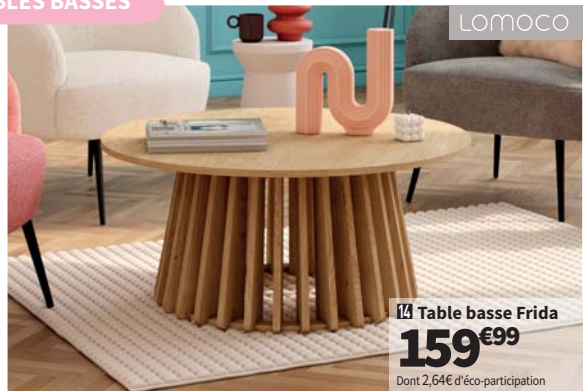

Bout de canapé Axil 2
9€99

Dont 0,31€ d'éco-participation

Pliable, plateau détachable

179,99 € dont 0,53 € d'éco-participation. Disponible en coloris vert également **MEUBLE TV MOJO** Structure en panneau de particules revêtue de papier décor effet chêne. 4 roulettes en polypropylène. Dimensions L.140x H.40 x P.40 cm Code 748461. **MEUBLE TV SAHARA** Structure en panneau de particules, revêtu d'un décor papier effet chêne. Façades en rotin et piètement bois. Dimensions H51 x L140 x P39 cm Code 104551. **MEUBLE TV SCORE** Structure en panneaux de particules décor papier. Façades avec poignées intégrées. Réversibilité possible au montage. 2 étagères en verre avec éclairage intégré. DIM : L.180 x H.67 x P.44 cm. Code 766330. **MEUBLE TV SUSPENDU UTAH** Structure et façades en panneaux de particules, finition

LES TABLES BASSES

Table basse Linz
129€99
99€99

Dont 2,20€ d'éco-participation

-30€

Table basse Frida
159€99

Dont 2,64€ d'éco-participation

mélaninée. Dimensions H32 x L192 x P42 cm Code 104322. **BOUT DE CANAPÉ AXIL 2** Structure métallique plaque tube, existe en coloris vert et noir. Dimensions L 47 x H 51x P 47 cm . Existe en deux coloris vert et noir Code 104595. **TABLE BASSE LINZ** Structure en panneau de particules et piètement en pin massif. Dimensions H42 x L90 x P56 cm. Code 103223. **TABLE BASSE FRIDA** Structure en panneau de fibre de moyenne densité, coloris : bois clair, piètement effet tasseaux de bois. L90xH90xH40 cm. Code 788290.