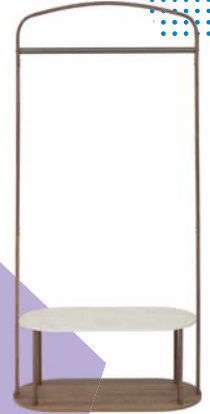

Portant Come
H.165XL.80XP.40 cm
~~49€99~~
49€99
Dont 0,71€ d'éco-participation

LE TEXTILE LITIERIE