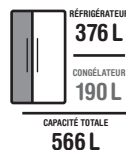

5 Réf.américain
L. 91.5 x H. 178.6 x
P. 70.3cm
PRIX APRÈS
REMISE DIFFÉRÉE
899€⁹⁹
Dont 30,20€ d'éco-participation

soit **-200€**
dont 100% de remise différée⁽¹⁾
PRIX INITIAL 1099⁹⁹
PRIX PAYÉ EN CAISSE 999⁹⁹