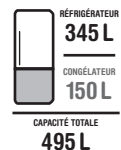

4 Combiné
L. 70.4 X H. 200 X P.
69.4cm
799€⁹⁹
699€⁹⁹
Dont 30,20€ d'éco-participation

-100€