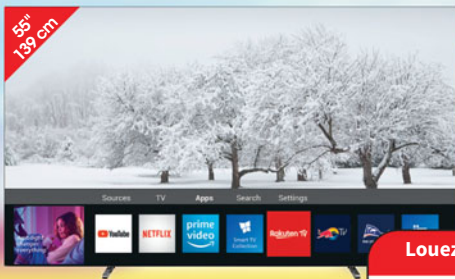

PHILIPS

⬆
Dalle native 120 Hz pour une expérience gaming optimale